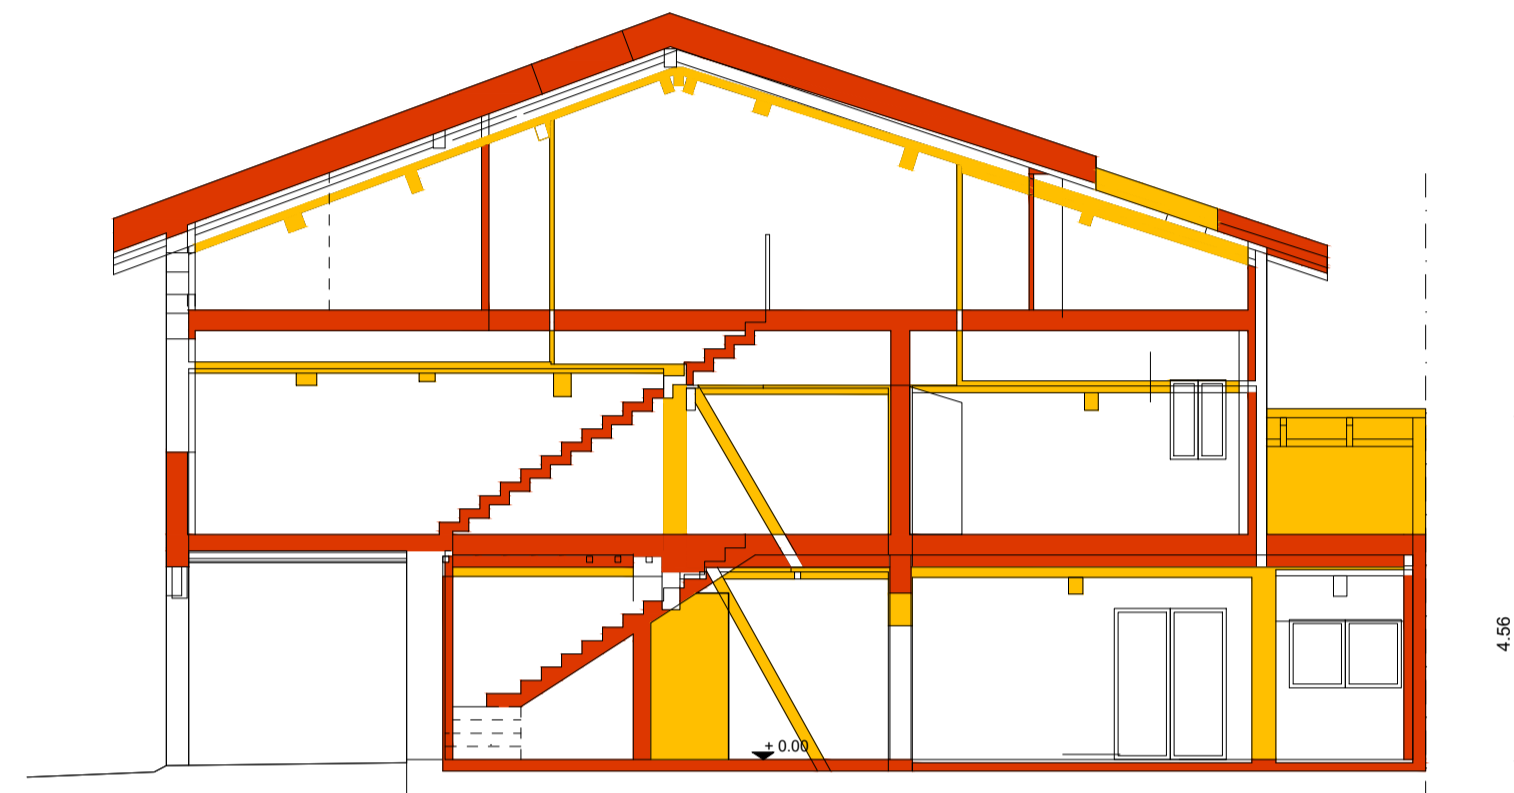

PIANO TERRA

PIANO PRIMO

SOTTOTETTO

SEZIONE A-A

SEZIONE B-B

SEZIONE C-C E  
PROSPETTO OVEST

PROSPETTO EST

SEZIONE D-D E PROSPETTO SUD

Oggetto  
Ristrutturazione di  
bifamiliare con modifiche  
interne/esterne

Tavola 5  
Comparazione

Indirizzo:  
Via Battisti 10-12  
42048 Rubiera (RE)

Committente:  
Simona  
Cottafava

SCALA  
1:100