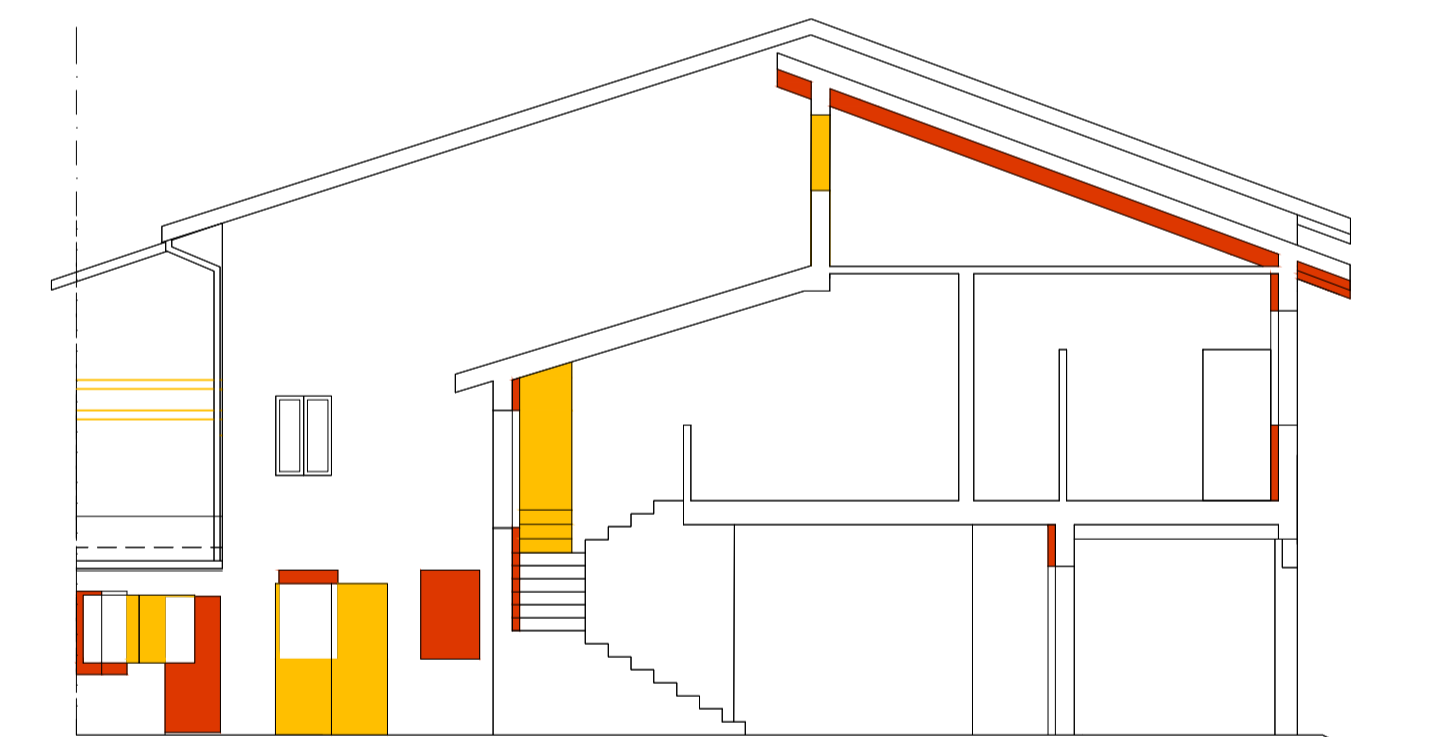

PIANO TERRA

PIANO PRIMO

SOTTOTETTO

SEZIONE A-A

SEZIONE B-B

SEZIONE C-C E  
PROSPETTO OVEST

PROSPETTO EST

SEZIONE D-D E PROSPETTO SUD

Oggetto  
Ristrutturazione di  
bifamiliare con modifiche  
interne/esterne

Tavola 5  
Comparazione

Indirizzo:  
Via Battisti 10-12  
42048 Rubiera (RE)

Committente:  
Simona  
Cottafava

SCALA  
1:100