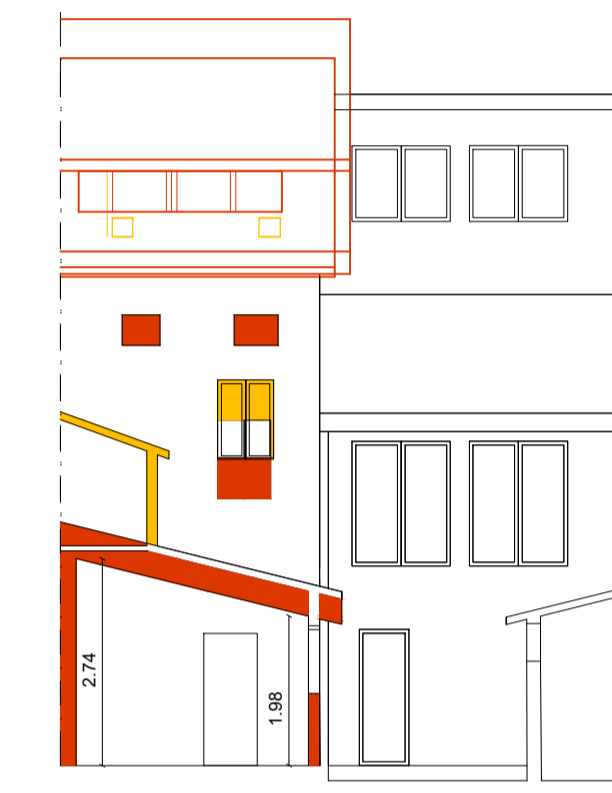

PIANO TERRA

PIANO PRIMO

SOTTOTETTO

SEZIONE A-A

SEZIONE B-B

SEZIONE C-C E  
PROSPETTO OVEST

PROSPETTO EST

SEZIONE D-D E PROSPETTO SUD

Oggetto  
Ristrutturazione di  
bifamiliare con modifiche  
interne/esterne

Tavola 5  
Comparazione

Indirizzo:  
Via Battisti 10-12  
42048 Rubiera (RE)

Committente:  
Simona  
Cottafava

SCALA  
1:100