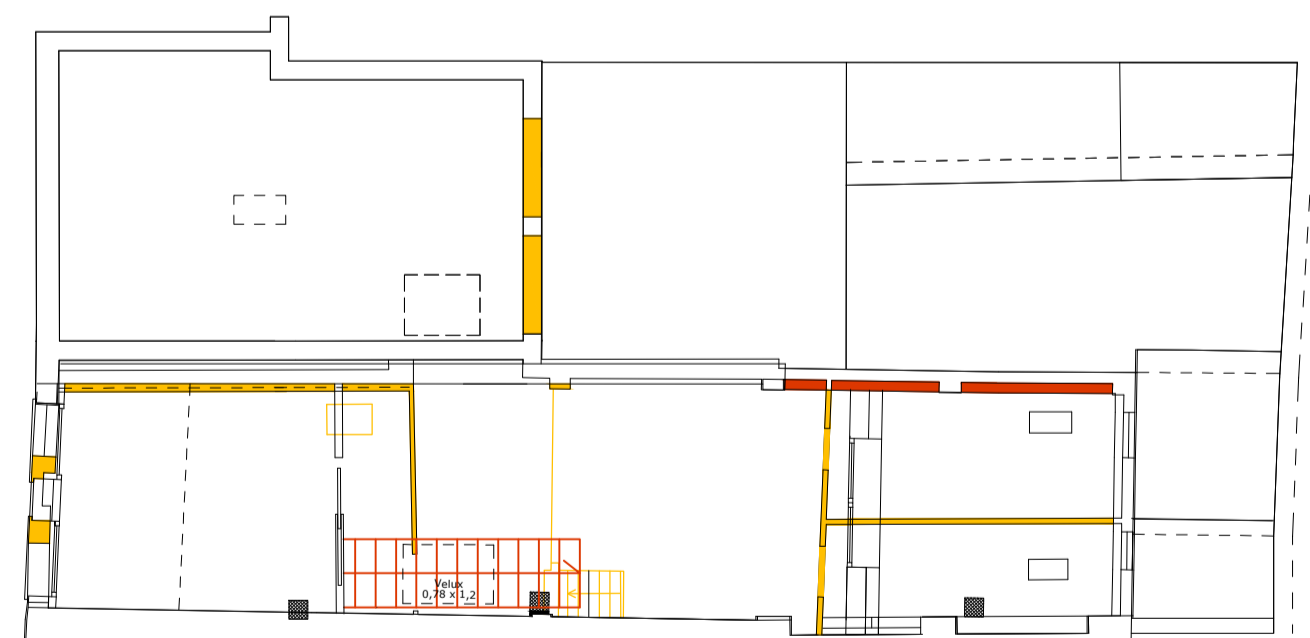

PIANO TERRA

PIANO PRIMO

SOTTOTETTO

SEZIONE A-A

SEZIONE B-B

SEZIONE C-C E  
PROSPETTO OVEST

PROSPETTO EST

SEZIONE D-D E PROSPETTO SUD

Oggetto  
Ristrutturazione di  
bifamiliare con modifiche  
interne/esterne

Tavola 5  
Comparazione

Indirizzo:  
Via Battisti 10-12  
42048 Rubiera (RE)

Committente:  
Simona  
Cottafava

SCALA  
1:100