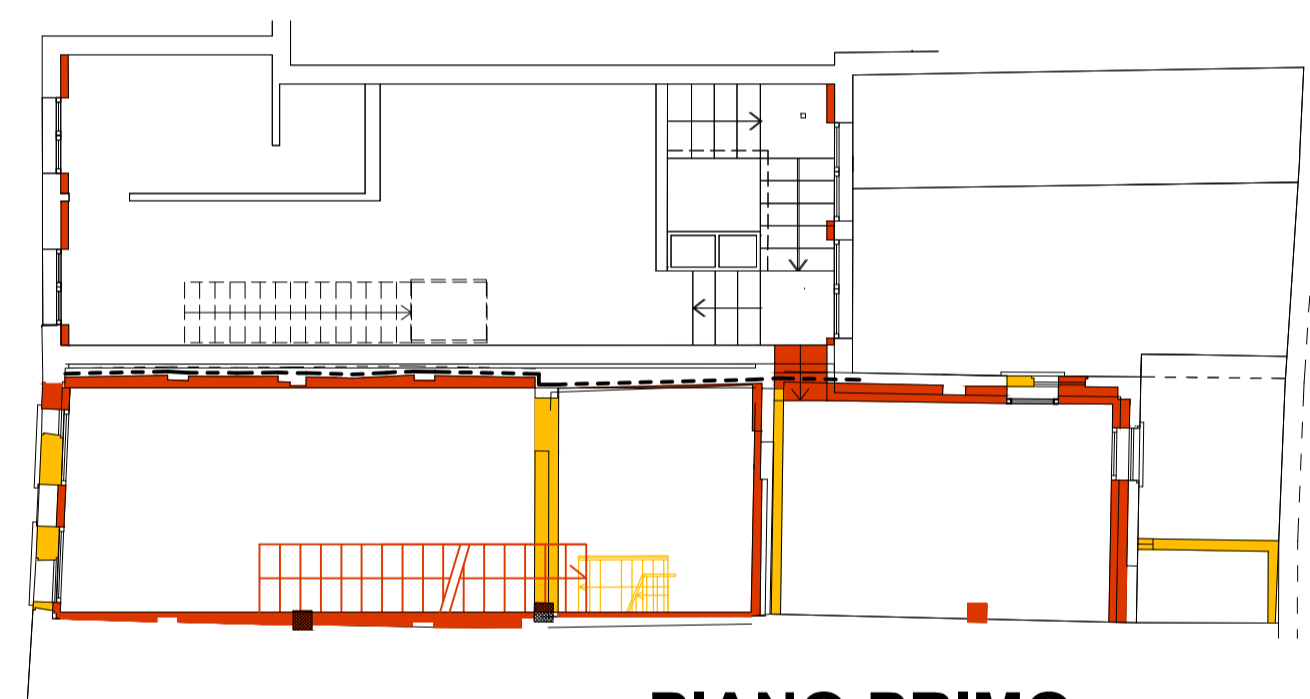

PIANO TERRA

PIANO PRIMO

SOTTOTETTO

SEZIONE A-A

SEZIONE B-B

SEZIONE C-C E  
PROSPETTO OVEST

PROSPETTO EST

SEZIONE D-D E PROSPETTO SUD

Oggetto  
Ristrutturazione di  
bifamiliare con modifiche  
interne/esterne

Tavola 5  
Comparazione

Indirizzo:  
Via Battisti 10-12  
42048 Rubiera (RE)

Committente:  
Simona  
Cottafava

SCALA  
1:100