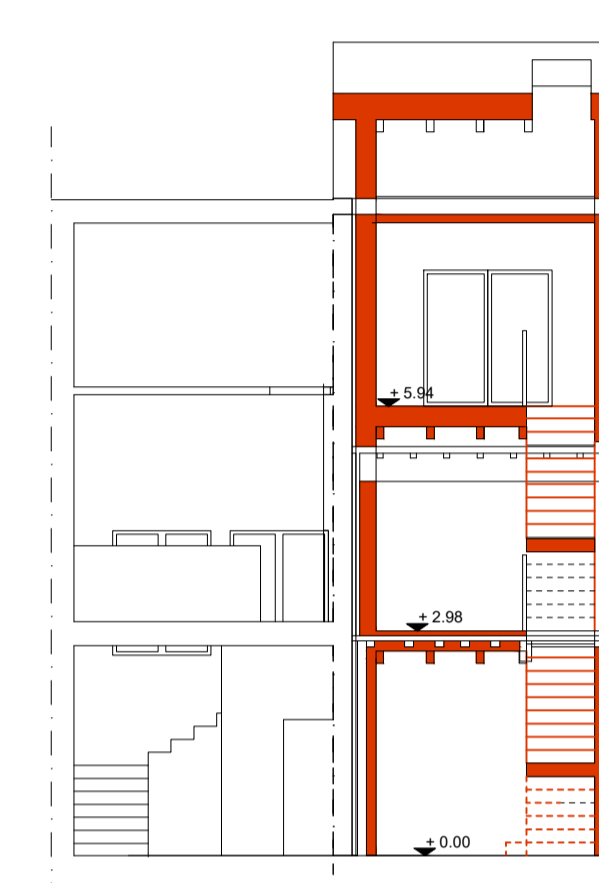

PIANO TERRA

PIANO PRIMO

SOTTOTETTO

SEZIONE A-A

SEZIONE B-B

SEZIONE C-C E  
PROSPETTO OVEST

PROSPETTO EST

SEZIONE D-D E PROSPETTO SUD

Oggetto  
Ristrutturazione di  
bifamiliare con modifiche  
interne/esterne

Tavola 5  
Comparazione

Indirizzo:  
Via Battisti 10-12  
42048 Rubiera (RE)

Committente:  
Simona  
Cottafava

SCALA  
1:100