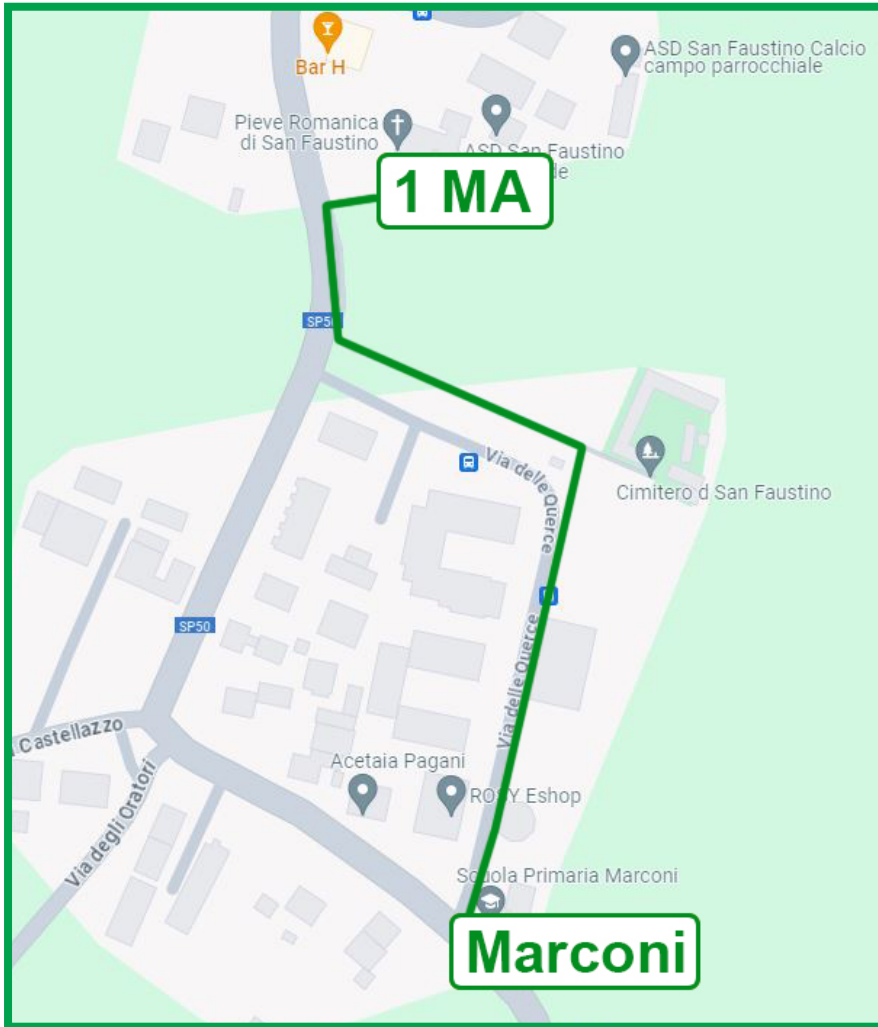

PERCORSO MARCONI

1MA - ore 7:35
Marconi - ore 7:50

PERCORSO MARCO POLO

1MP - ore 7:35
Marco Polo - ore 7:50

PERCORSO BLU ARIOSTO DE AMICIS

1B - ore 7:25
2B - 7:30
3B - 7:35
4B - 7:40
5B - 7:45
De Amicis - 7:50
Ariosto - 7:50

PERCORSO ROSSO ARIOSTO

1R - ore 7:35
2R - 7:40
Ariosto - 7:50