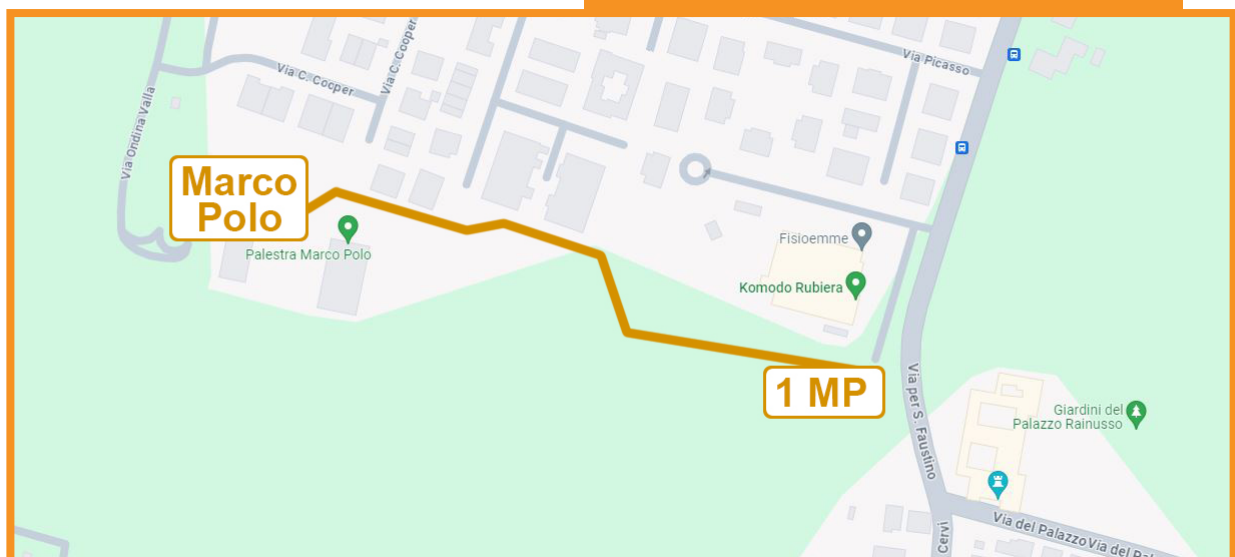

PERCORSO MARCONI

1MA - ore 7:35
Marconi - ore 7:50

PERCORSO MARCO POLO

1MP - ore 7:35
Marco Polo - ore 7:50

PERCORSO BLU ARIOSTO DE AMICIS

1B - ore 7:25
2B - 7:30
3B - 7:35
4B - 7:40
5B - 7:45
De Amicis - 7:50
Ariosto - 7:50

PERCORSO ROSSO ARIOSTO

1R - ore 7:35
2R - 7:40
Ariosto - 7:50