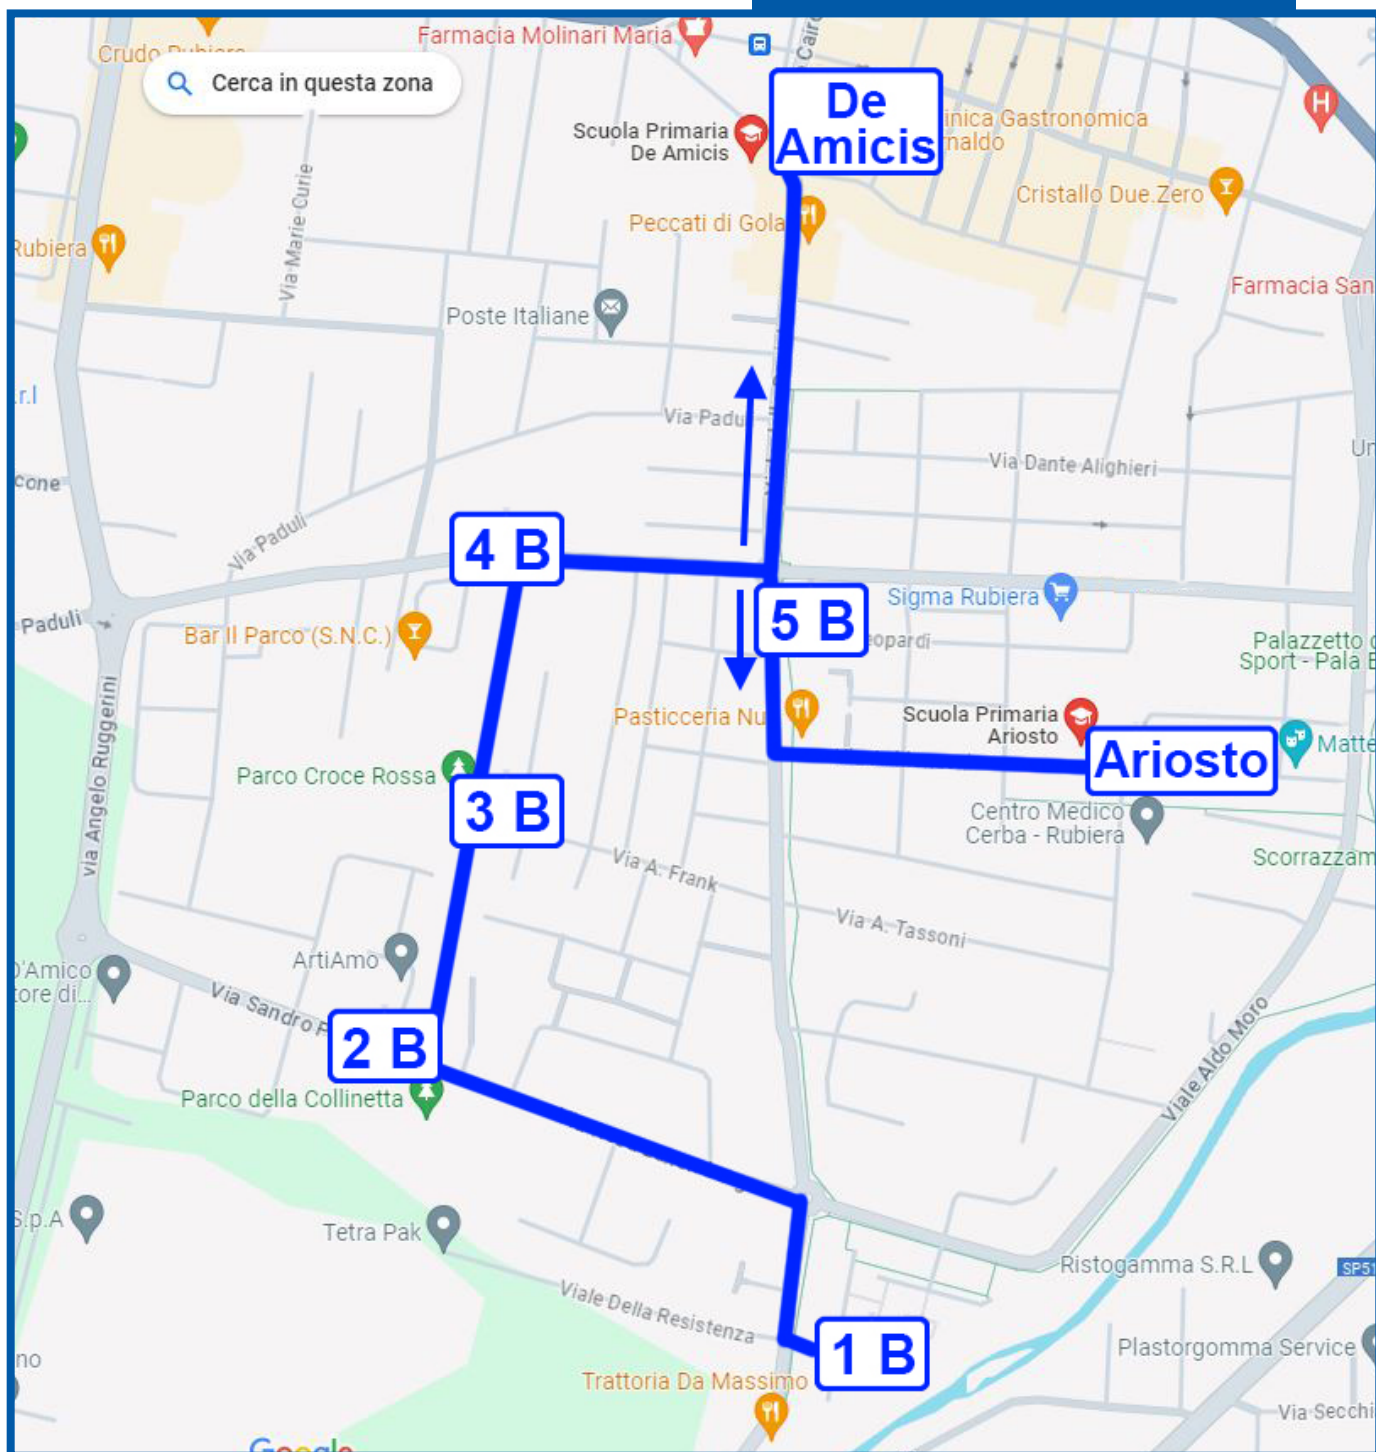

PERCORSO MARCONI

1MA - ore 7:35
Marconi - ore 7:50

PERCORSO MARCO POLO

1MP - ore 7:35
Marco Polo - ore 7:50

PERCORSO BLU ARIOSTO DE AMICIS

1B - ore 7:25
2B - 7:30
3B - 7:35
4B - 7:40
5B - 7:45
De Amicis - 7:50
Ariosto - 7:50

PERCORSO ROSSO ARIOSTO

1R - ore 7:35
2R - 7:40
Ariosto - 7:50